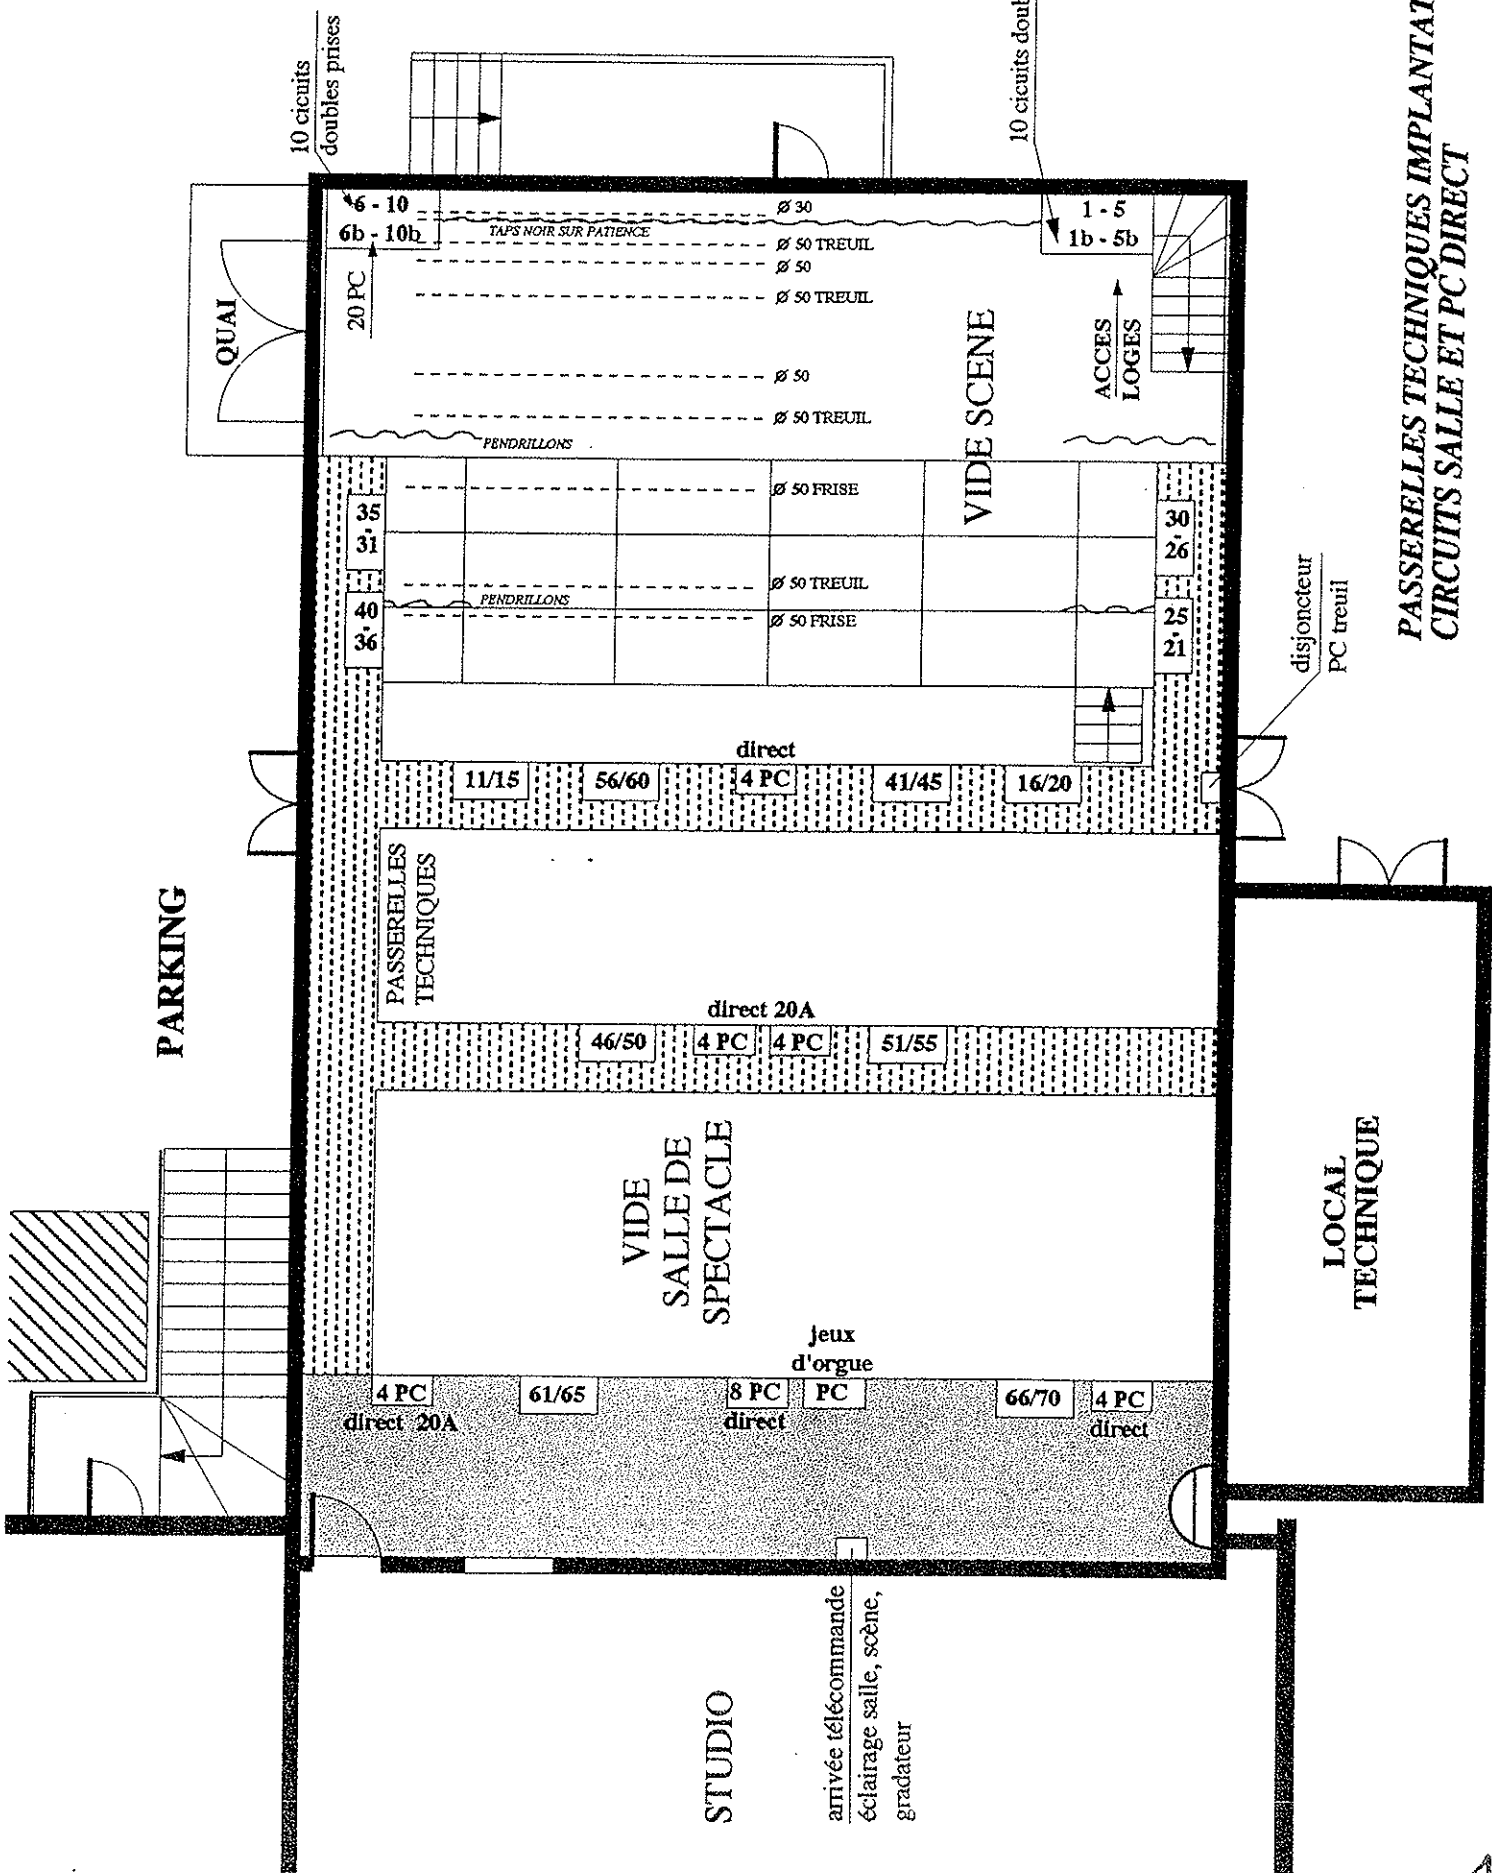

234 CHAISES

PLAN REZ DE CHAUSSEE

LE 22

22, rue Henri Sellier
10000 BOURGES
Tél. 48 02 78 07 47

PLAN • ECHELLE : 1/100 7.01.96 • MODIF : 27.10.98

PASSERELLES TECHNIQUES IMPLANTATION
CIRCUITS SALLE ET PC DIRECT