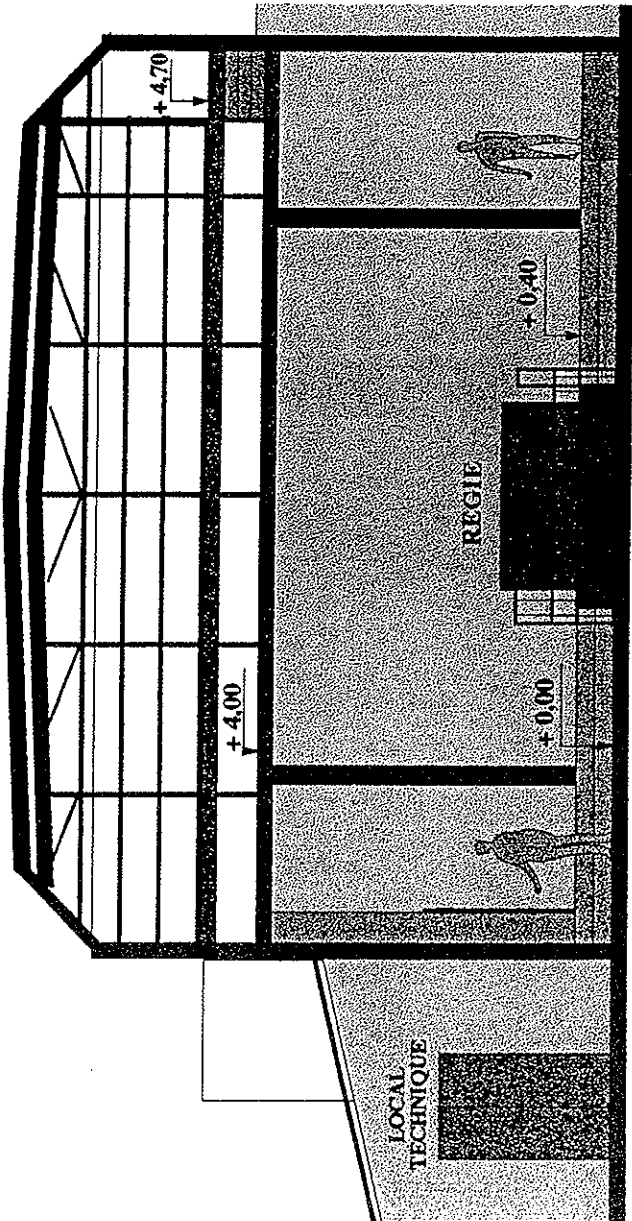

234 CHAISES

PLAN REZ DE CHAUSSEE

LE 22

22, rue Henri Sellier
10000 BOURGES
Tél. 48 02 78 07 47

PLAN • ECHELLE : 1/100 7.01.96 • MODIF : 27.10.98

PASSERELLES TECHNIQUES IMPLANTATION
CIRCUITS SALLE ET PC DIRECT

STUDIO

arrivée télécommande
éclairage salle, scène,
gradateur

LE 22

22, rue Henri Sellier
18880 BOURGES
Tél. 49 82 78 87 47

PLAN • ECHELLE : 1/100 7.01.96 • MODIF : 27.10.98

COUPE TRANSVERSALE

COUPE LONGITUDINALE