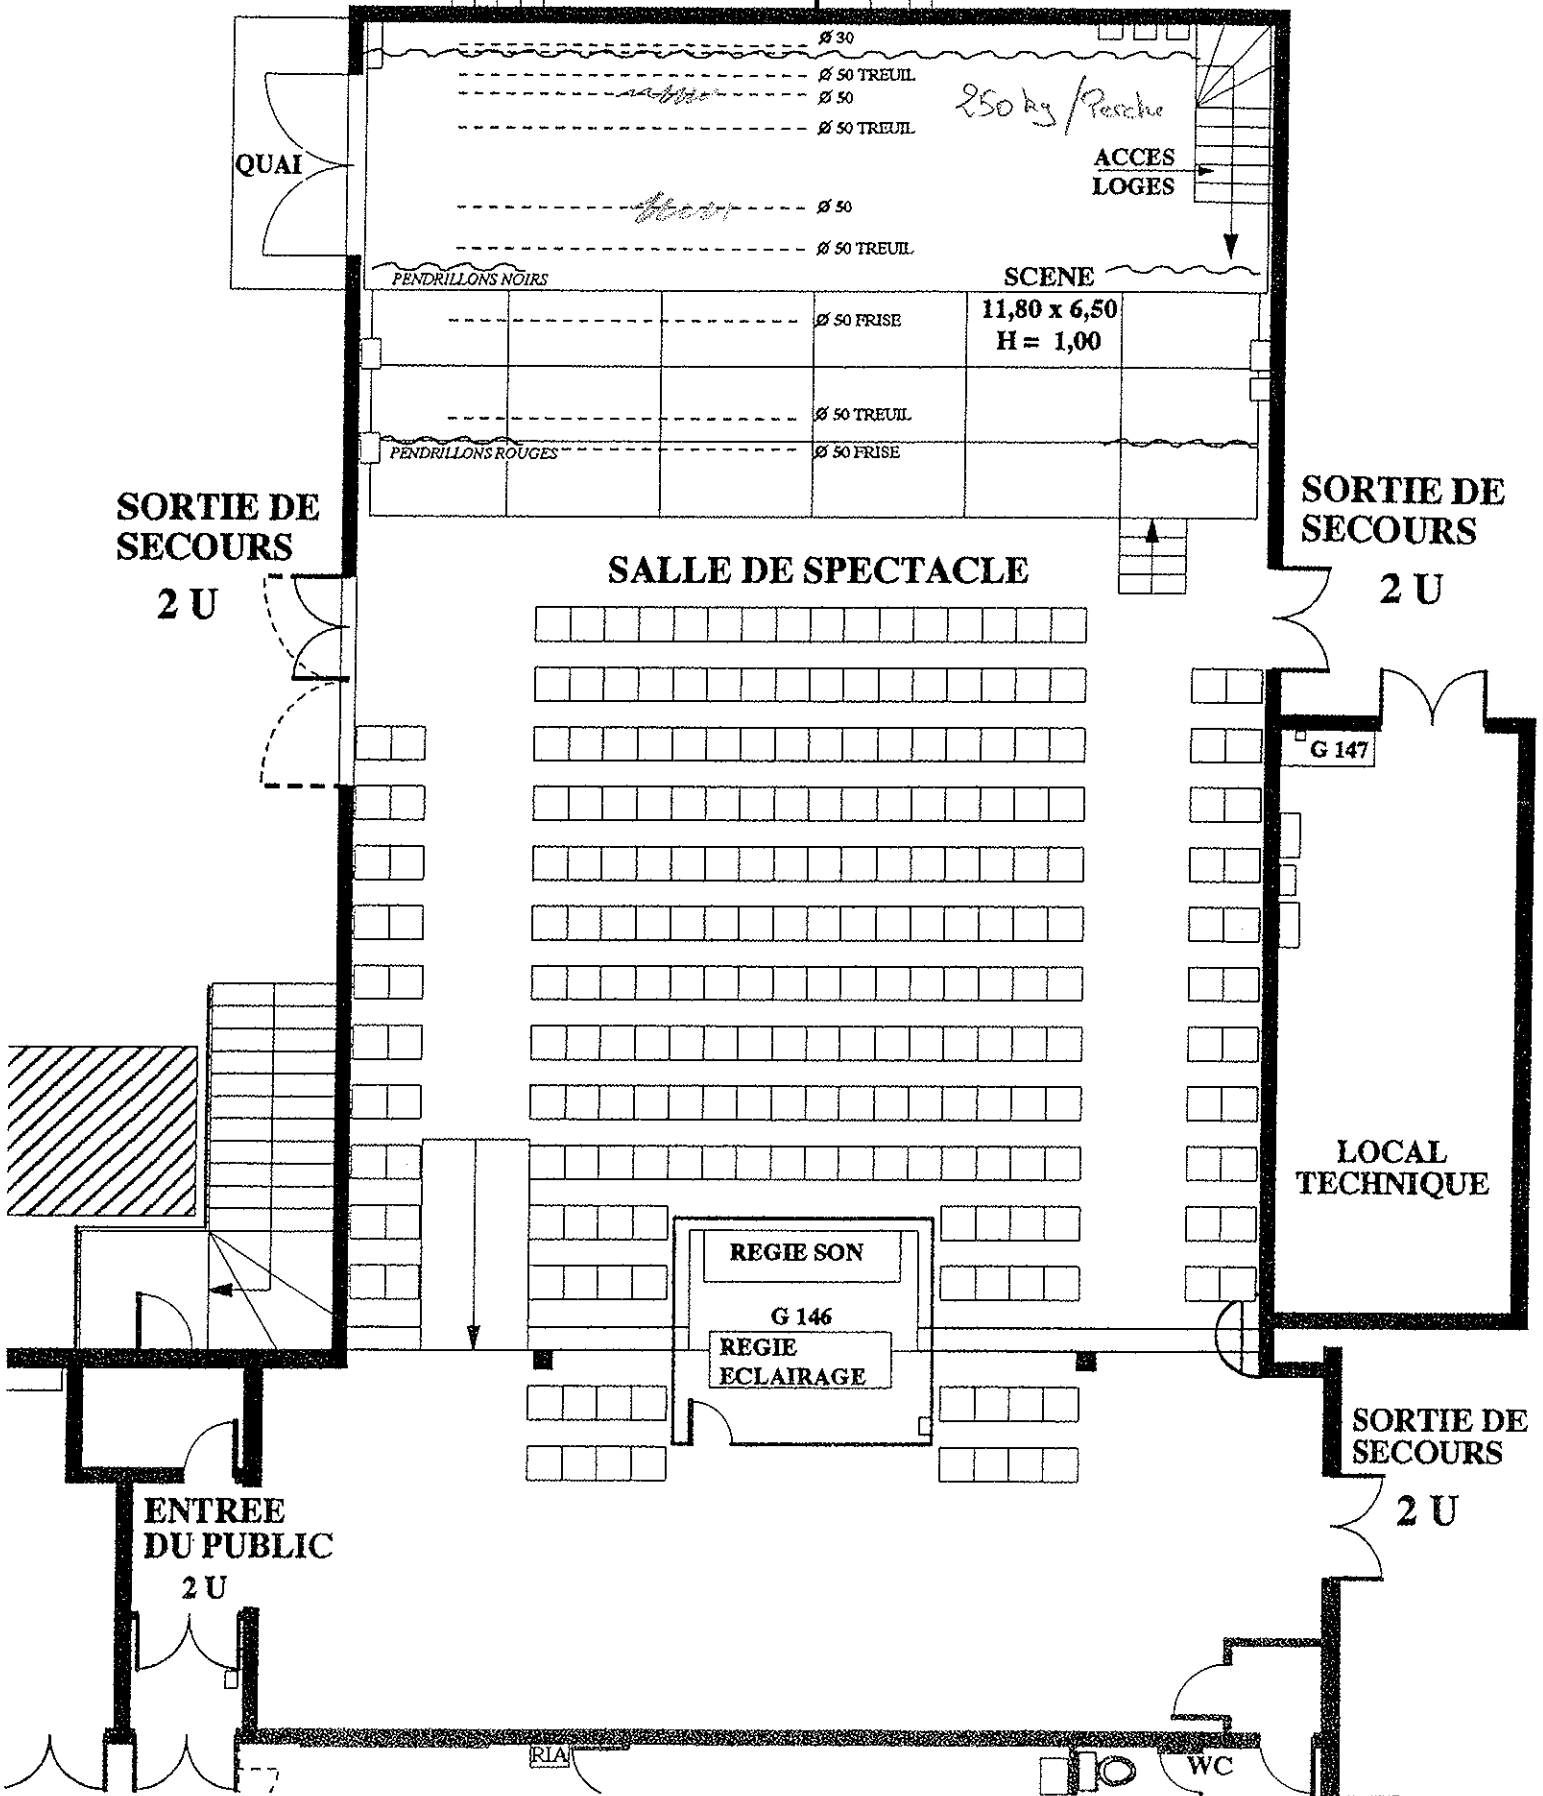

LE 22

22, rue Henri Sellier
18000 BOURGES
Tél. 46 82 70 07 47

PLAN • ECHELLE : 1/200 7.01.96 • MODIF : 27.10.98

PLAN REZ DE CHAUSSEE

LE 22

22, rue Henri Sellier
18000 BOURGES
Tél. 48 62 78 07 47

PLAN • ECHELLE : 1/100 7.01.96 • MODIF : 27.10.98

234 CHAISES

PLAN REZ DE CHAUSSEE

LE 22

22, rue Henri Sellier
10000 BOURGES
Tél. 48 02 78 07 47

PLAN • ECHELLE : 1/100 7.01.96 • MODIF : 27.10.98

PASSERELLES TECHNIQUES IMPLANTATION
CIRCUITS SALLE ET PC DIRECT