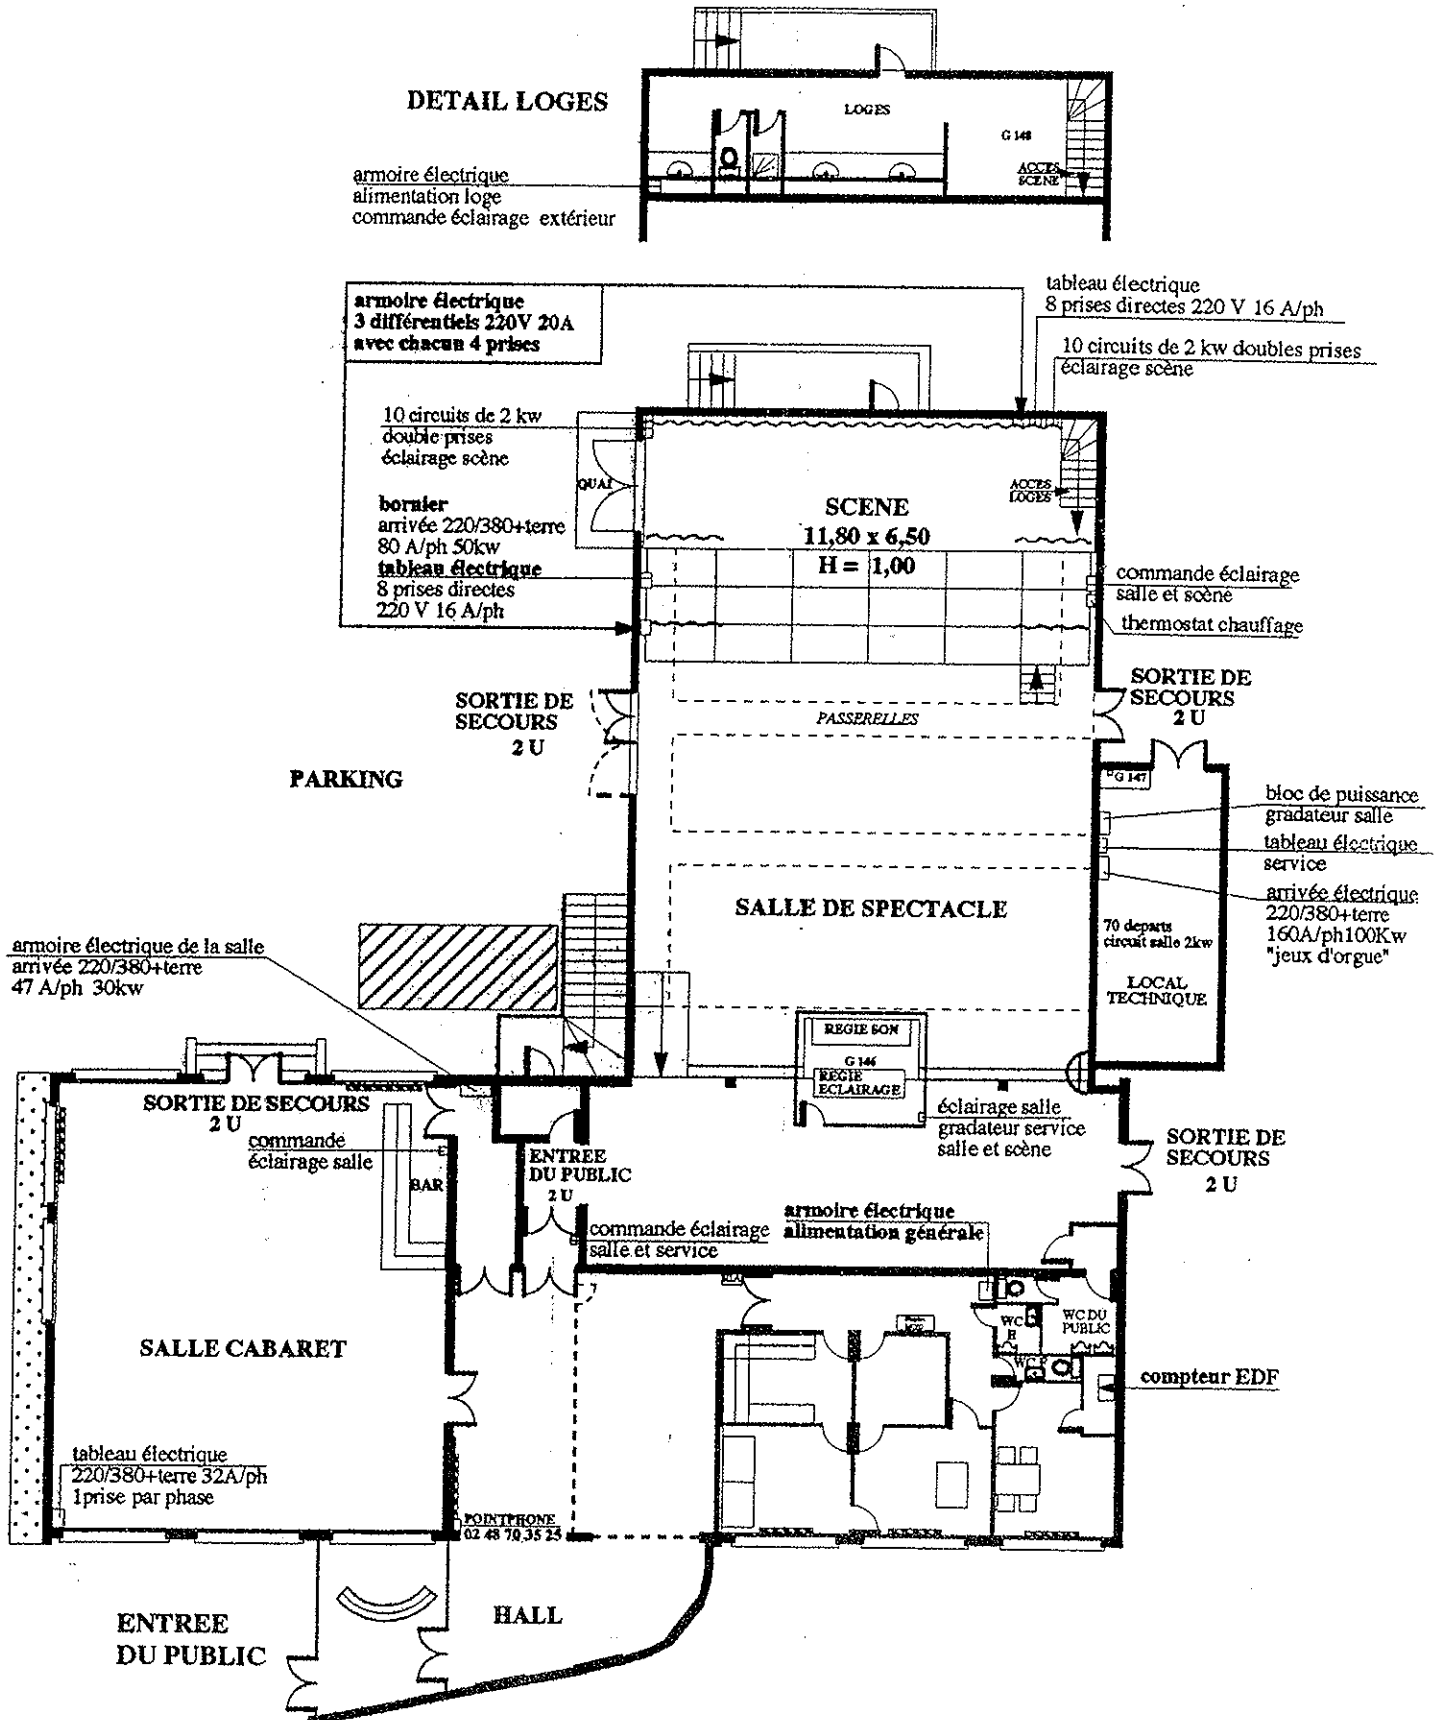

LE 22

22, rue Henri Sellier
18000 BOURGES
Tél. 46 82 70 07 47

PLAN • ECHELLE : 1/200 7.01.96 • MODIF : 27.10.98

PLAN REZ DE CHAUSSEE

LE 22

22, rue Henri Sellier
18000 BOURGES
Tél. 48 62 78 07 47

PLAN • ECHELLE : 1/100 7.01.96 • MODIF : 27.10.98

234 CHAISES

PLAN REZ DE CHAUSSEE

LE 22

22, rue Henri Sellier
10000 BOURGES
Tél. 48 02 78 07 47

PLAN • ECHELLE : 1/100 7.01.96 • MODIF : 27.10.98

PASSERELLES TECHNIQUES IMPLANTATION
CIRCUITS SALLE ET PC DIRECT