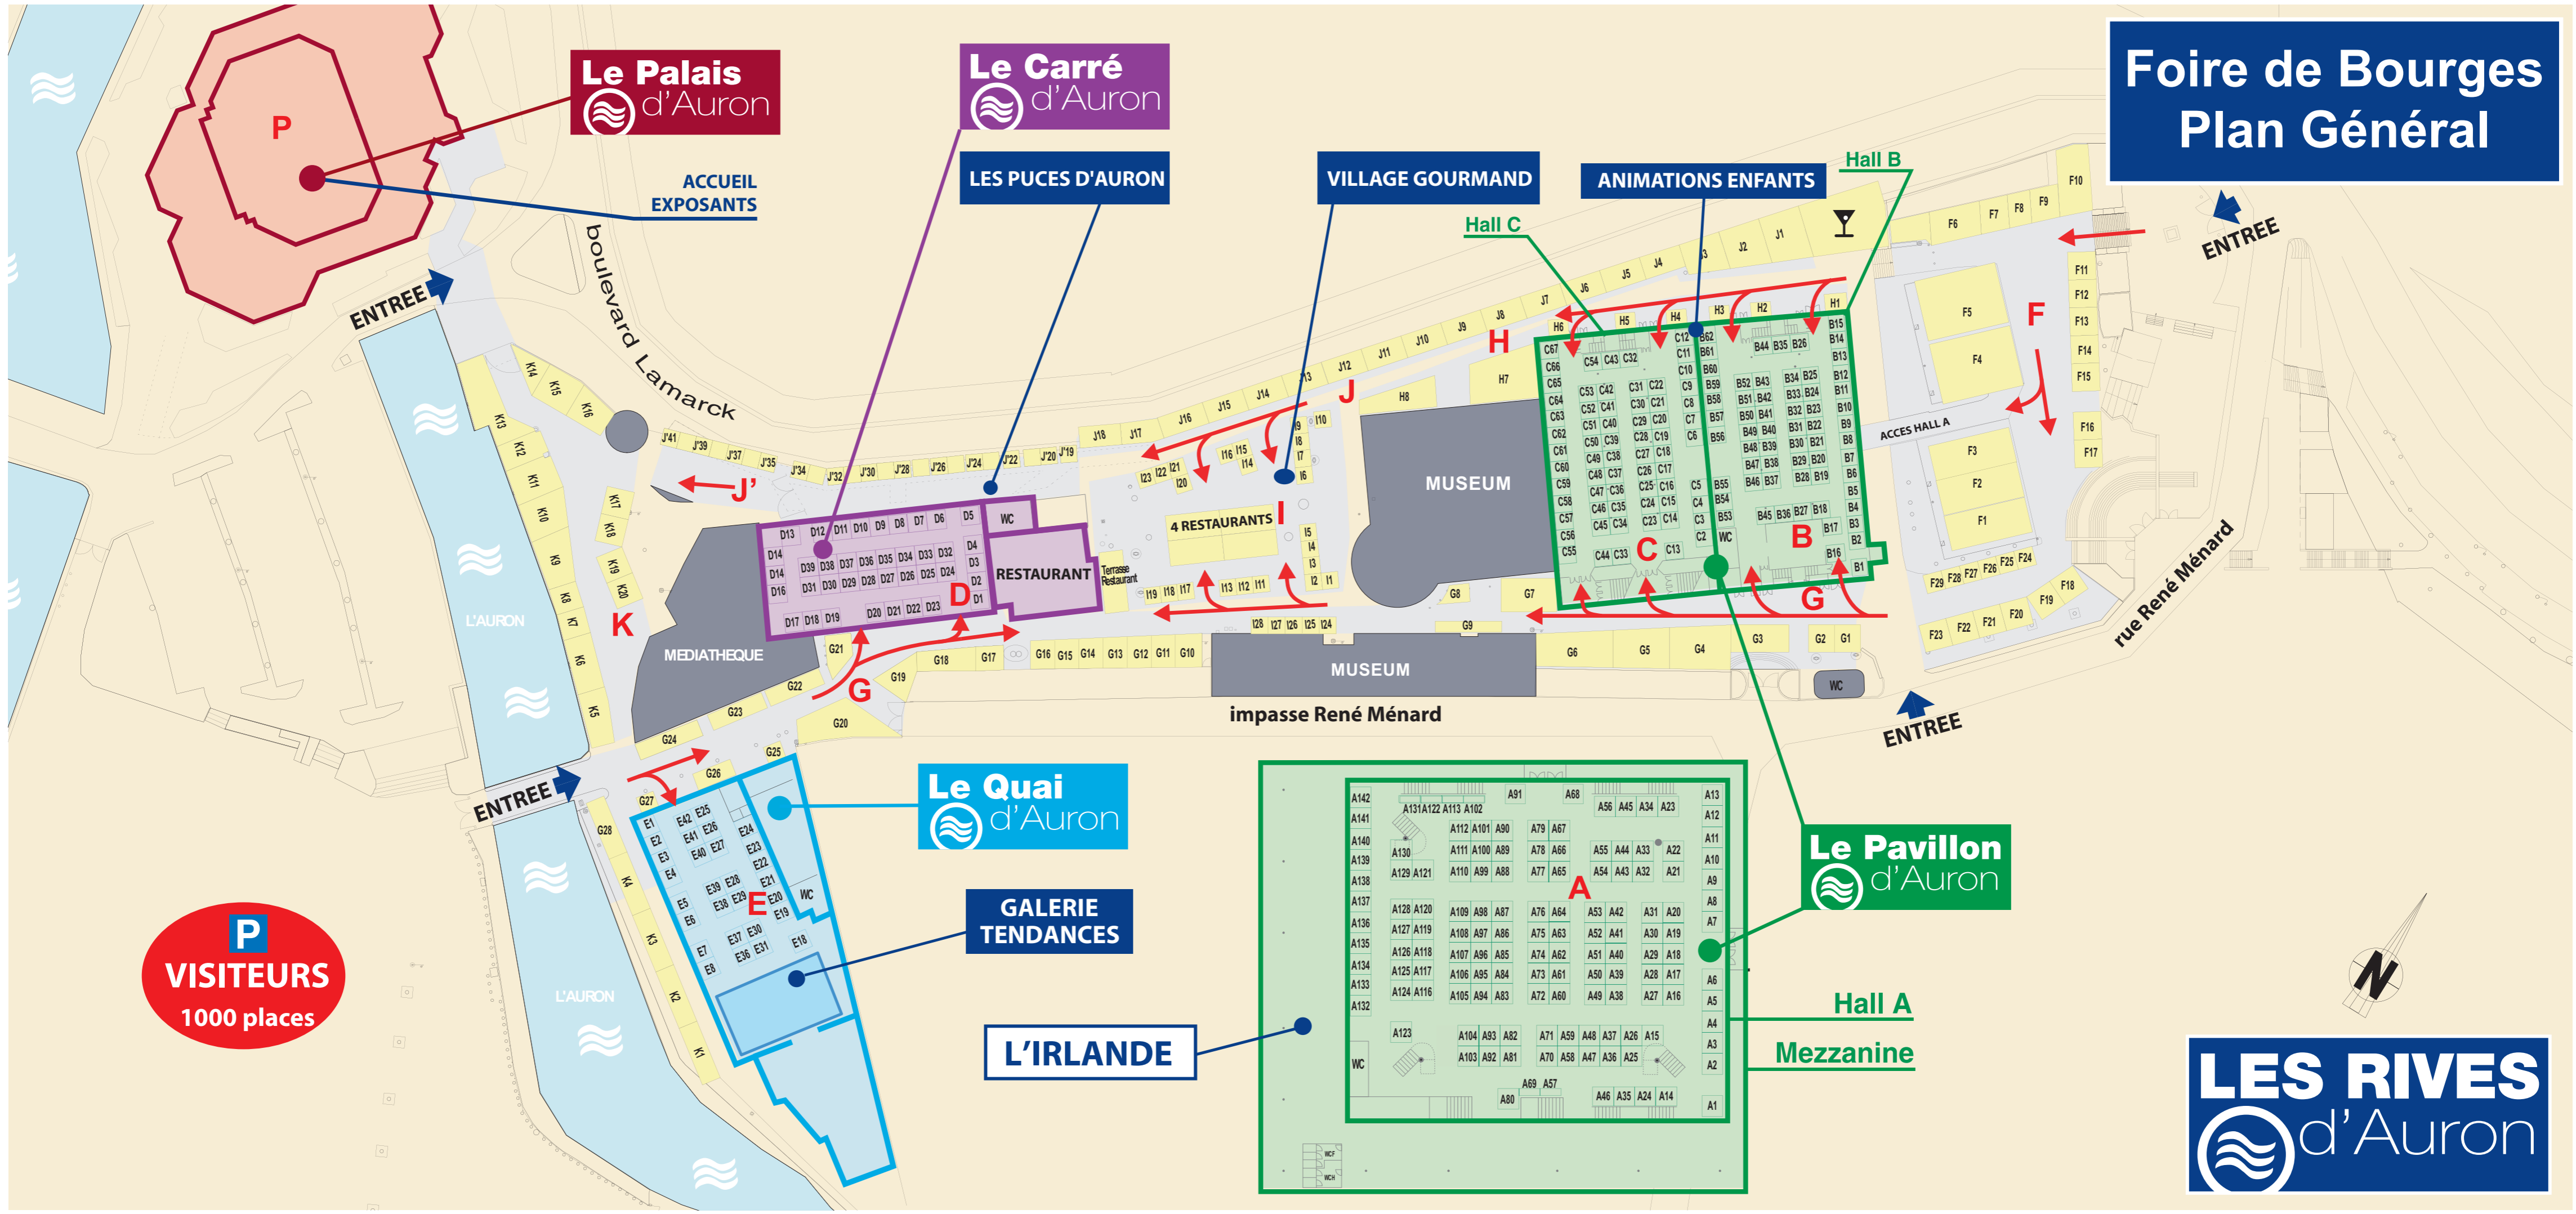

# Foire de Bourges Plan Général

**P**  
VISITEURS  
1000 places